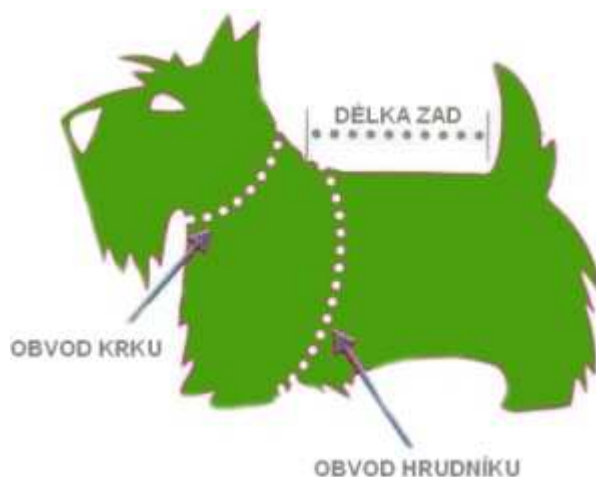

Tabulka velikostí

(Před realizací objednávky doporučujeme pejska přeměřit.)

Standardní tabulka velikosti.

Velikost	Obvod hrudniku	Délka zad	Obvod krku
XS	26 cm	16 cm	20 cm
S	31 cm	20 cm	21 cm
M	37 cm	24 cm	24 cm
L	43 cm	27 cm	28 cm
XL	50 cm	32 cm	33 cm
2XL	58 cm	36 cm	37 cm
3XL	65 cm	41 cm	42 cm
4XL	75 cm	55 cm	45 cm
5XL	85 cm	65 cm	50 cm
6XL	95 cm	75 cm	57 cm
7XL	105 cm	85 cm	65 cm

Tabulky velikostí pro kombinézy z kolekce roku 2010/2011
(Nové zboží je možné nalézt pod odkazem "Nová kolekce").

Tabulka velikostí platí pouze pro kombinézy ESKYMO, GLAMOUR, GOLDEN a LAJLA

Velikost	Obvod hrudníku	Obvod krku	Délka zad
S	30	23	22-25
M	36	27	26-28
L	43	31	30-32
XL	48	35	34-36
2XL	56	39	38-42
3XL	62	44	44-46

Velikost	Obvod hrudníku	Obvod krku	Délka zad
S	36	27	24
M	40	31	28
L	44	36	32
XL	52	39	38
2XL	66	47	42
3XL	74	55	50